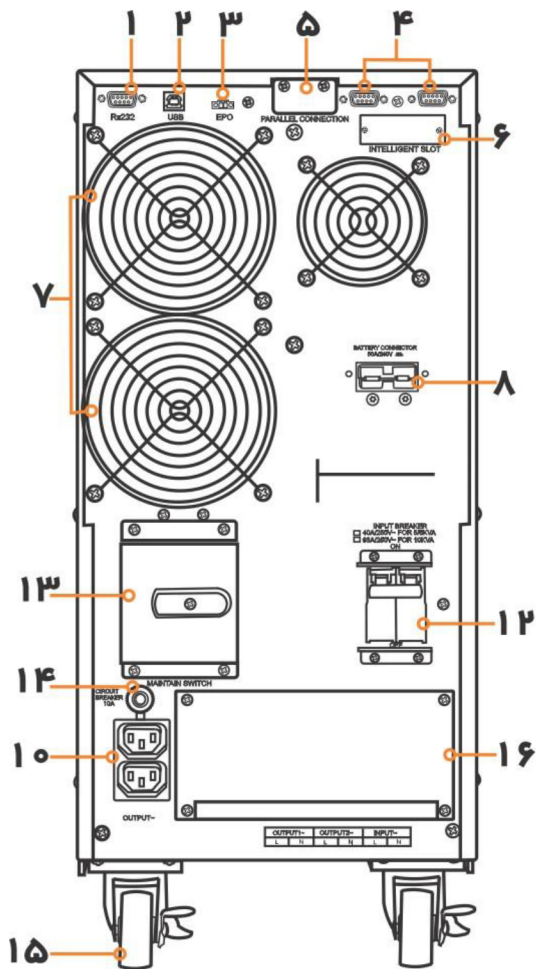

یو پی اس های سری PEC-NG (آنلاین) 20-10 kva

توان آرامیس آذربایجان
شماره ثبت: ۴۵۷۳۱

توان آرامیس آذربایجان

توضیحات:

به دلیل تکنولوژی True Double-conversion، این سری یو پی اس ها یک خروجی با کیفیت، در سطحی بالا و عاری از هرگونه مشکلات برق شهری فراهم می کنند. این مدل از یو پی اس ها دارای محدوده وسیعی ولتاژ ورودی می باشند. در ورودی این یو پی اس ها ساختمان OVCD وجود دارد، باعث حفاظت تجهیزات داخلی خود UPS در برابر نوسانات برق شهر می شود، و از دستگاه های حساسی از قبیل (تجهیزات شبکه، مراکز کامپیوتری، سرورها، سیستمهای کاربردی بانک ها و دستگاه های ATM، تجهیزات پزشکی، سیستم های امنیتی، سیستم های کاربردی صنعتی) حفاظت می کنند.

نمای پنل پشت دستگاه یو پی اس:

PEC-NG 10K/10KL

PEC-NG 10K/10KL